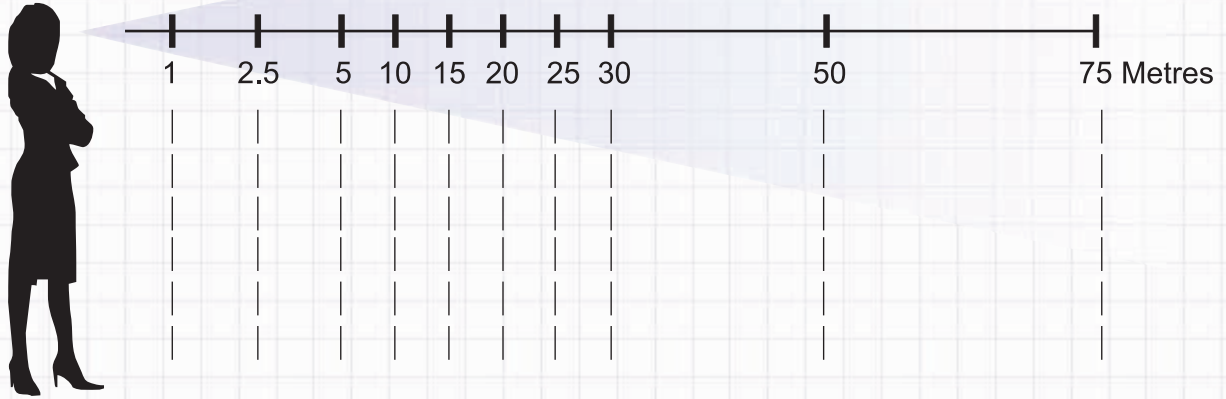

## A guide to viewing distances

Cap Height	5	10	13	19	25	38	50	75	100	150mm
------------	---	----	----	----	----	----	----	----	-----	-------